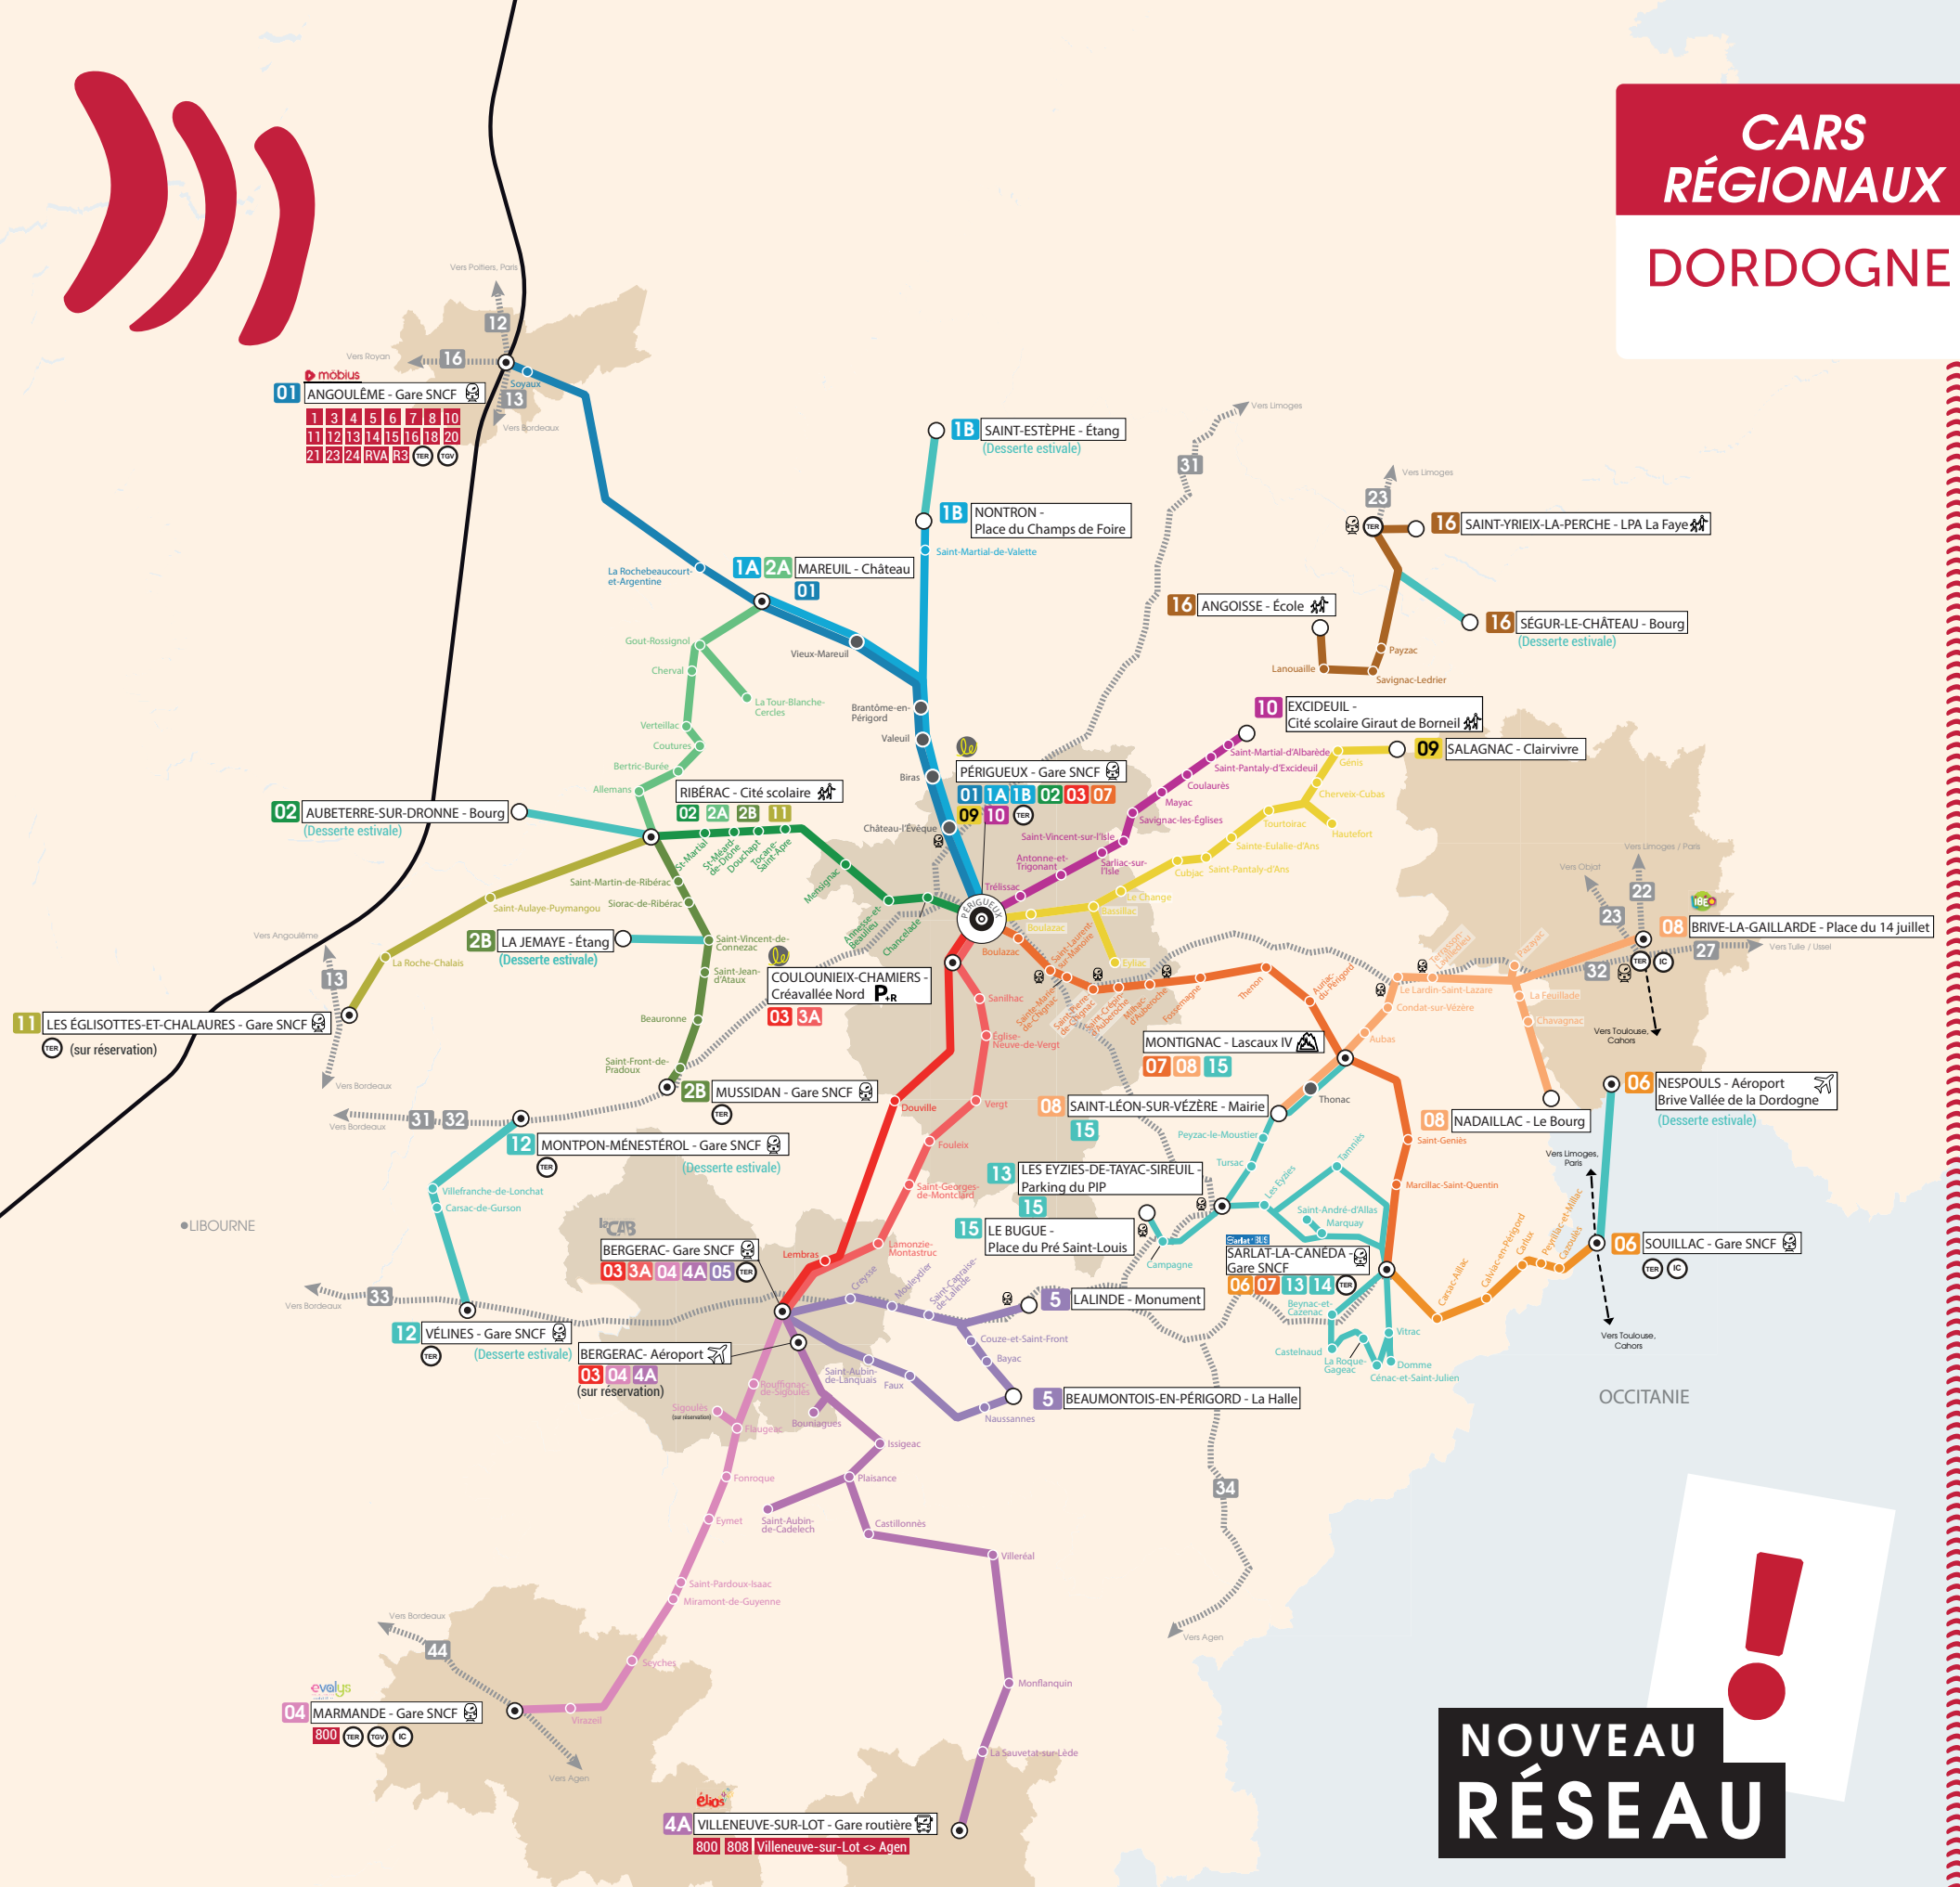

CARS RÉGIONAUX DORDOGNE

NOUVEAU RÉSEAU

- 01** Périgueux <-> Angoulême
- 1A** Périgueux <-> Mareuil
- 1B** Périgueux <-> Nontron
- 02** Périgueux <-> Ribérac
- 2A** Mareuil <-> Ribérac
- 2B** Mussidan <-> Ribérac
- 03** Périgueux <-> Bergerac
- 3A** Périgueux <-> Coulonieix-Chamiers <-> Bergerac
- 04** Marmande <-> Eymet <-> Bergerac
- 4A** Villeneuve-sur-Lot <-> Issigeac <-> Bergerac
- 05** Beaumontois-en-Périgord / Lalinde <-> Bergerac
- 06** Sarlat-la-Canéda <-> Souillac
- 07** Sarlat-la-Canéda <-> Montignac <-> Périgueux
- 08** Montignac / Nadaillac / Terrasson <-> Brive-la-Gaillarde
- 09** Salignac <-> Périgueux
- 10** Excideuil <-> Périgueux
- 11** Les Églisottes-et-Chalaures <-> Ribérac
- 16** Lanouaille <-> Saint-Yrieix-la-Perche

- ### Les lignes estivales
- 12** Montpon-Ménésterol <-> Carsac-de-Gurson <-> Vélines
 - 13** Sarlat-la-Canéda <-> Les Eyzies-de-Tayac-Sireuil
 - 14** Vallée de la Dordogne
 - 15** Vallée de la Vézère
 - 16** Ségur-le-Château <-> Lanouaille <-> Saint-Yrieix-la-Perche
 - 1B** Saint-Estèphe <-> Nontron <-> Périgueux
 - 02** Aubeterre-sur-Dronne <-> Ribérac <-> Périgueux
 - 2B** La Jemaye <-> Mussidan <-> Ribérac
 - 06** Sarlat-la-Canéda <-> Souillac <-> Nespouls

- ===== Ligne régionale TER
- Autre ligne ferroviaire
- 🎒 Établissement scolaire
- 1 Connexion avec une autre ligne régionale
- TER Connexion gares ferroviaires régionales
- TVV Connexion LGV
- IC Connexion lignes Intercités
- P_R Parc-Relais

Trouvez le meilleur trajet sur **transports.nouvelle-aquitaine.fr**